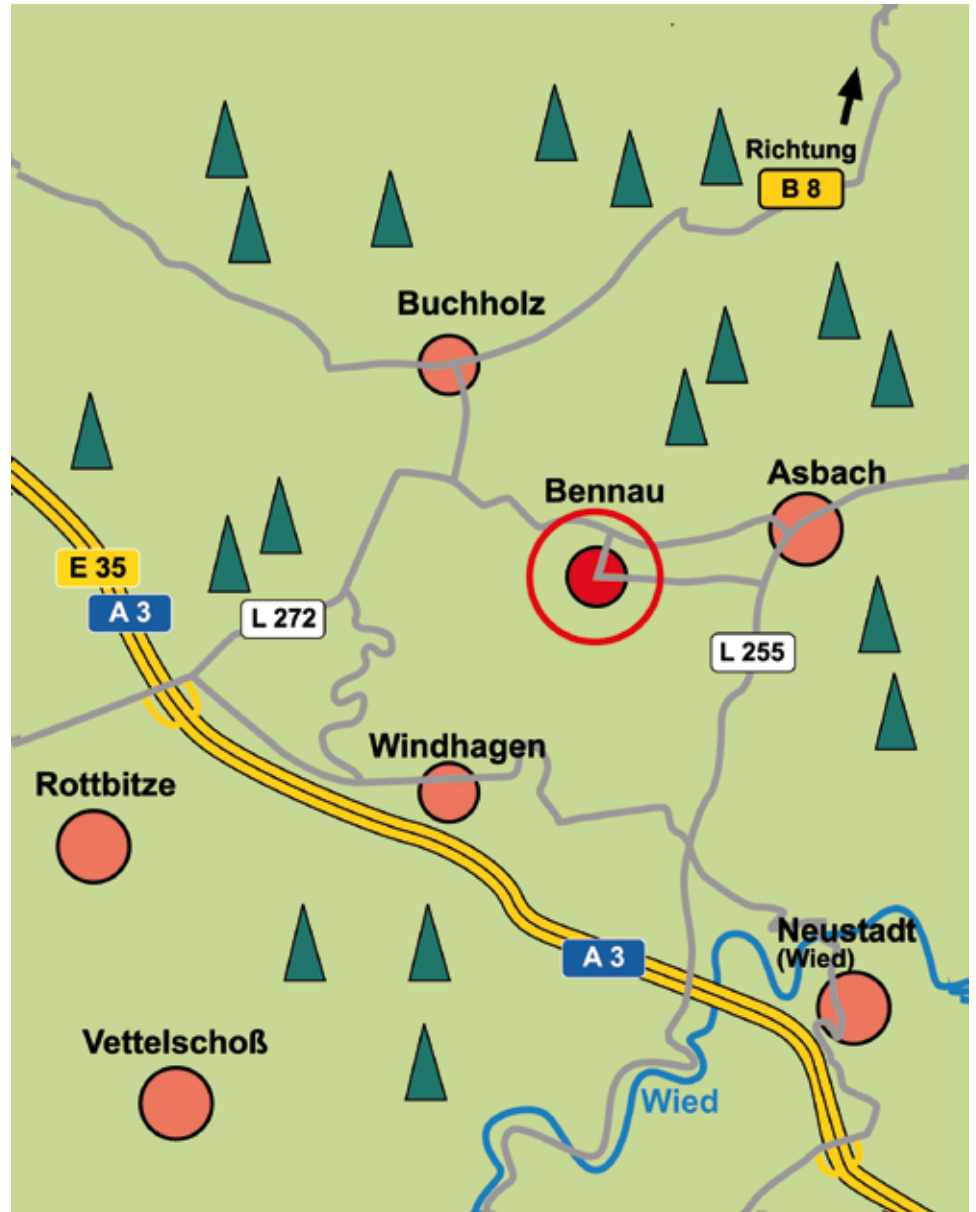

### So finden Sie uns:

#### Von der BAB A3 Ausfahrt Bad-Honnef/Linz kommend:

Immer geradeaus, Richtung Asbach, ca. 2 km vor Asbach (nach einer kurvenreichen Gefällstrecke) liegt der Ort Bannau. Dort bitte die Landesstraße verlassen (rechts abbiegen), dann ca. 450 m dem Straßenverlauf folgen.

#### Von der BAB A3 Ausfahrt Neustadt/Wied kommend:

Der Straßenbeschilderung Richtung Asbach folgen.  
Am Ortseingang Asbach (Einkaufszentrum rechte Seite), nach links in Richtung Bannau abbiegen. Nach ca. 2 km am Ortseingang Bannau angekommen, in den Ort fahren, an einer großen Eiche rechts dem Straßenverlauf folgen. Nach ca. 60 m sind Sie bei uns angekommen.